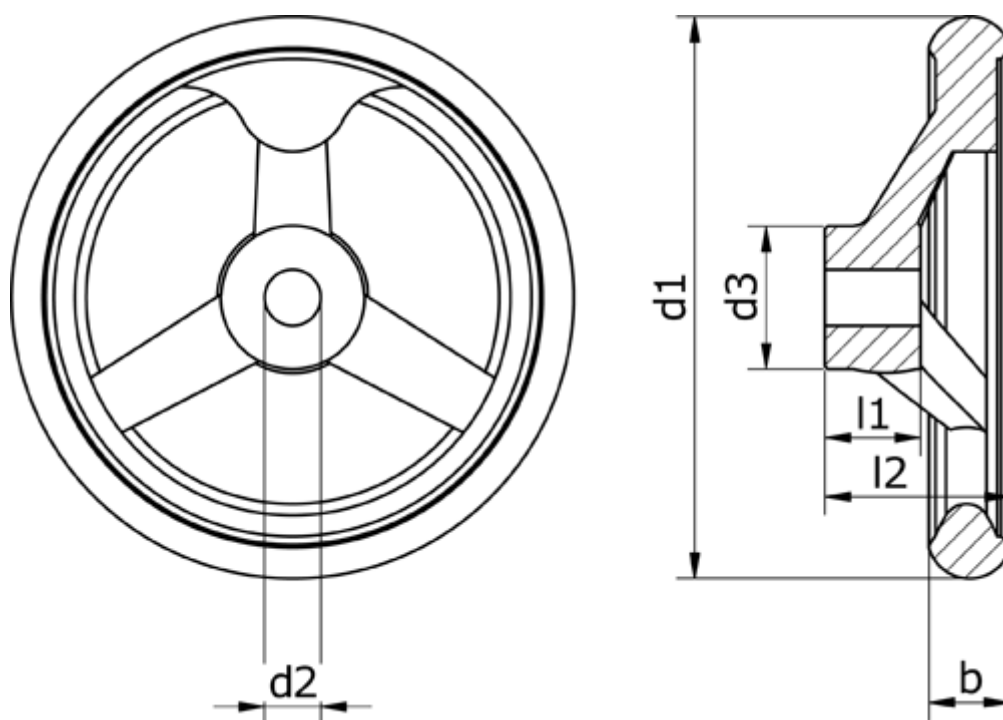

Data Sheet

Article number: 201577306
Description: E+G Handwheel
GN 950.6-140-B14-A

Measures

b1 = 17.0
d1 = 140
d2 = 14
d3 = 29.0
d4 = M8
l1 = 19
l2 = 38.5